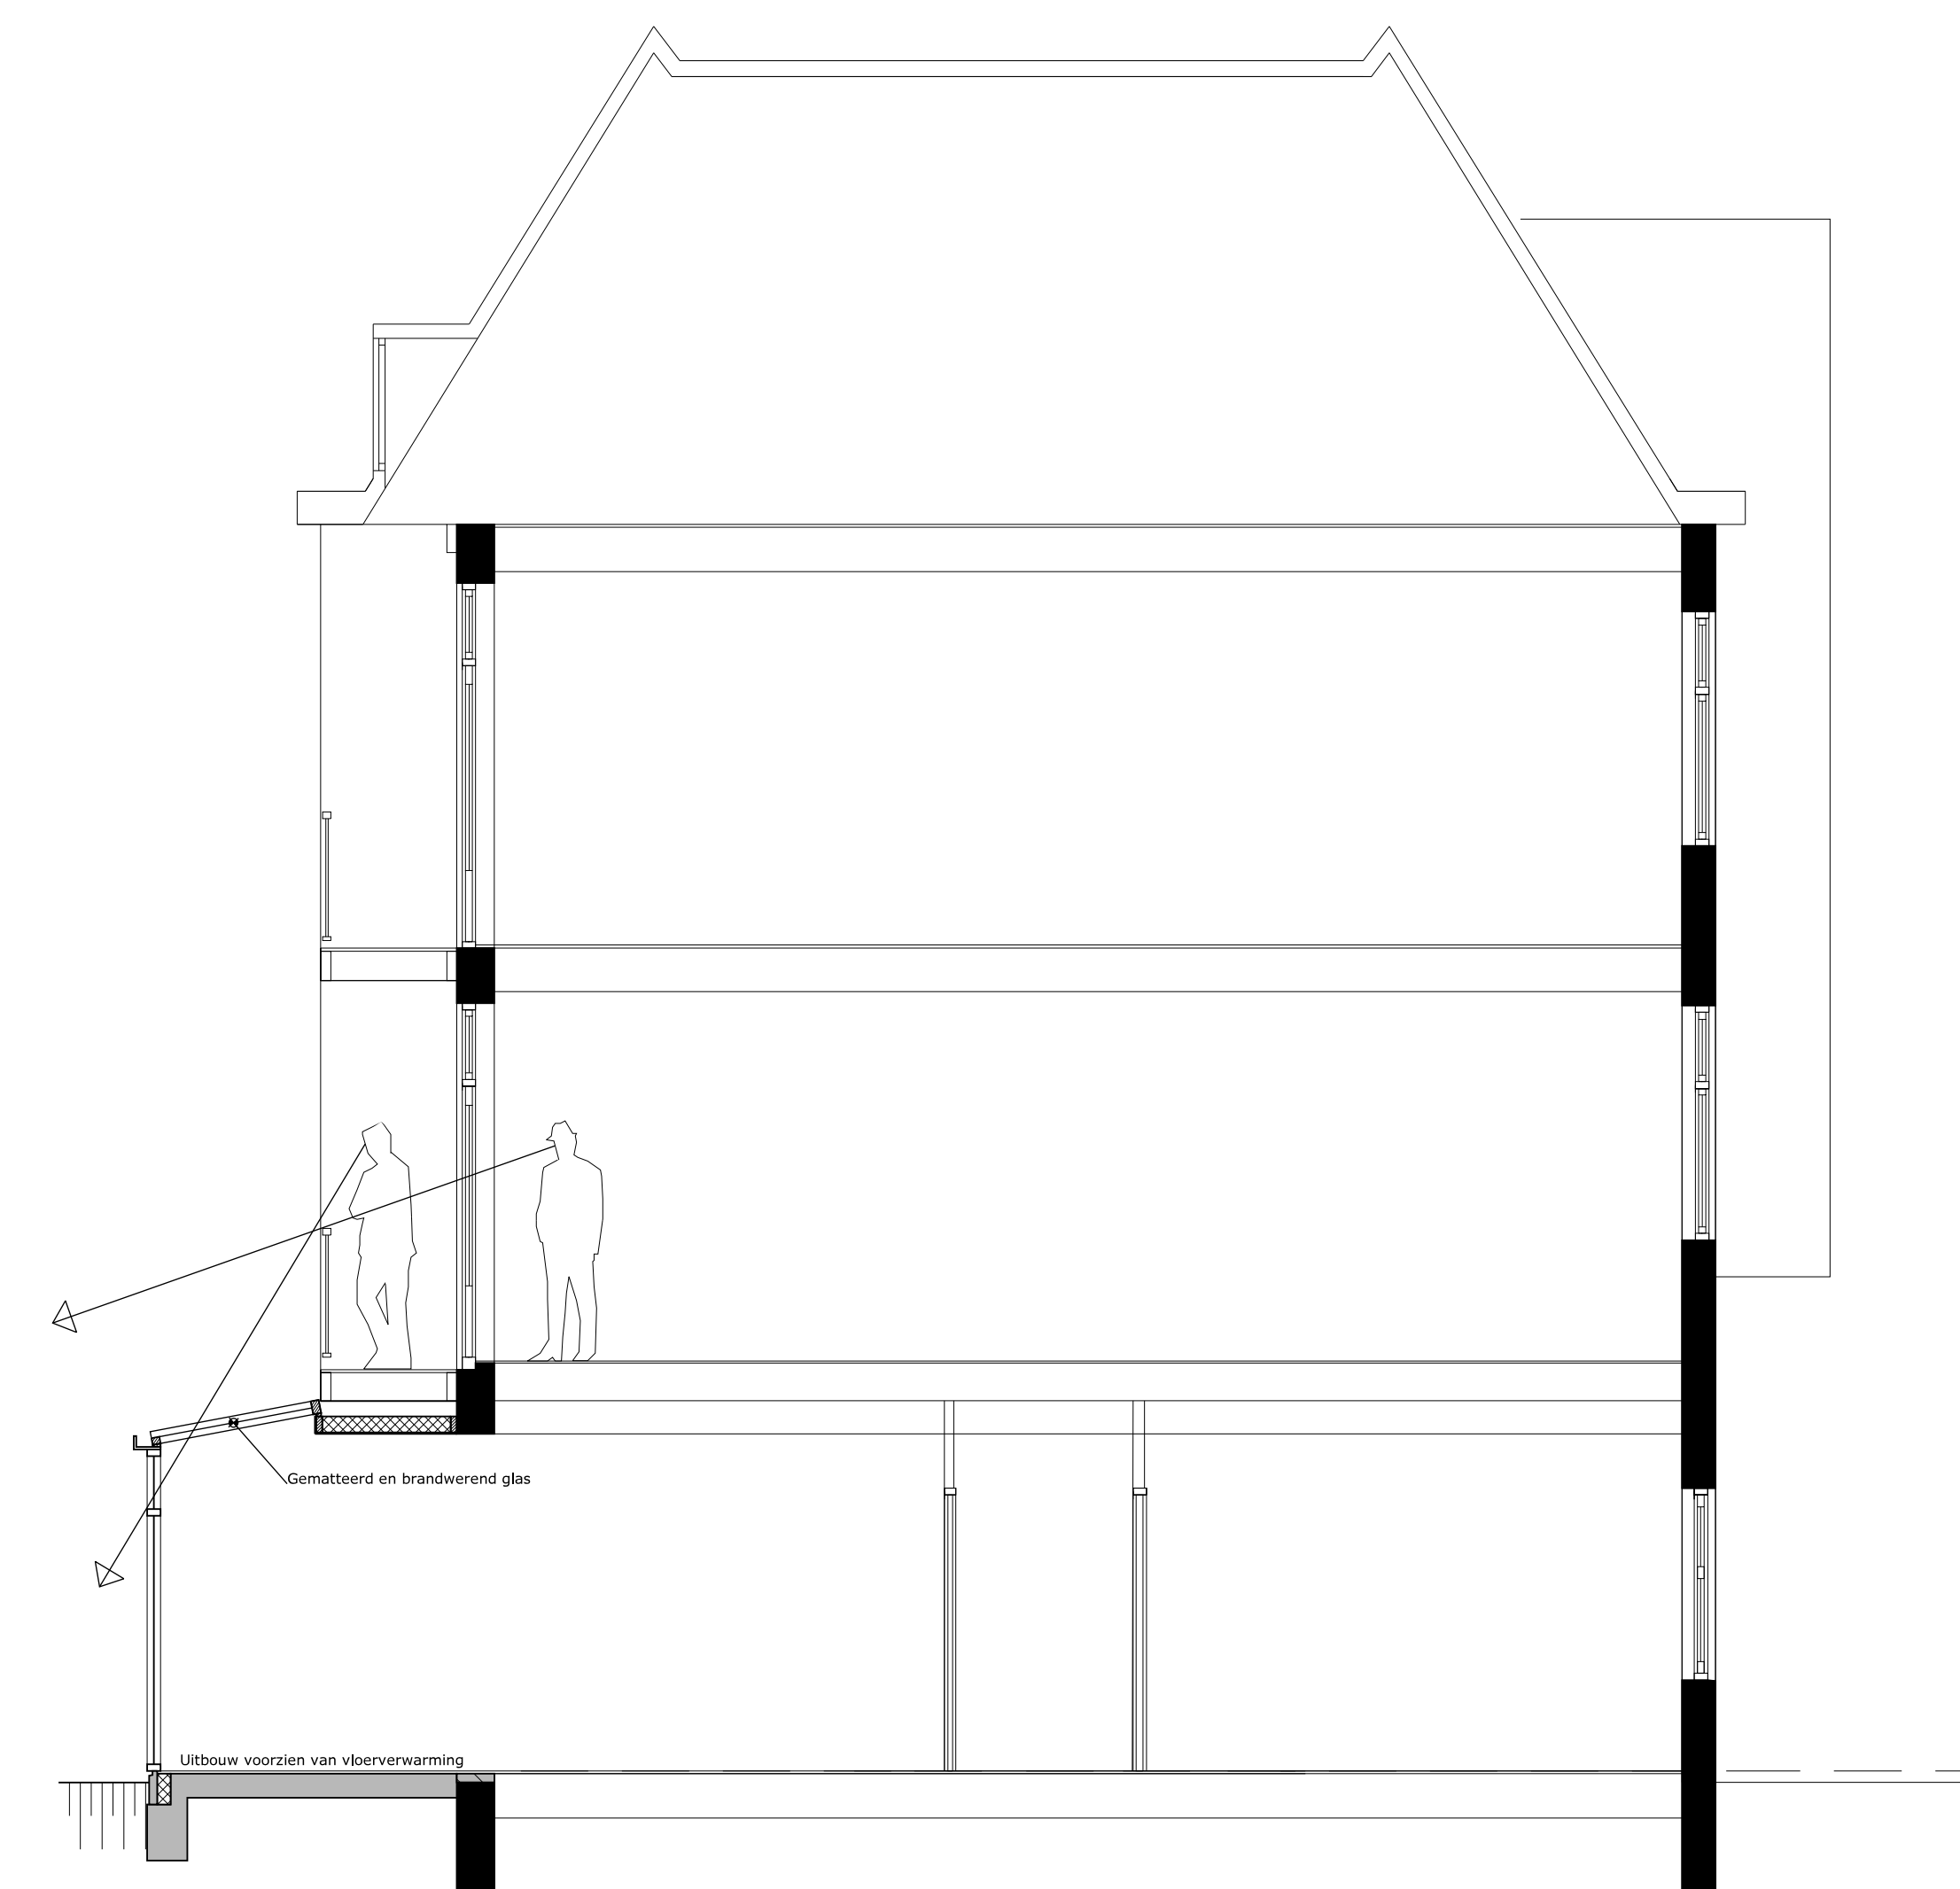

Noordgevel

Westgevel

Begane grond
erfgrens nader in te meten

Doorsnede A-A

Situatie 1:500

Maten in het werk te controleren

HOOYSCHUUR architecten bna		Status:	Gecontroleerd:
Opdrachtgever: Hospice het Veerhuis		Bezoek & postadres:	
Project: Vincent van Goghstraat 1 t/m 3 te Amsterdam		Noordende 16 1521 Pa. Wormerveer T: 075-6220441 E: info@hooyshuur.nl W: www.hooyshuur.nl	
Onderaand: Plattegrond + Gevels + Doorsnede Voorlopig ontwerp		Tekeningnummer: VO- 01	
Geleend: N/A	Datum: 19-01-2011	Gevoegd: 29-01-2011	Tekeningnummer:
Schaal: 1:150	Projectnr: 110102	Gevoegd: 110102	
Formaat: A0	Bestand: VOVD-01	Gevoegd: 110102	