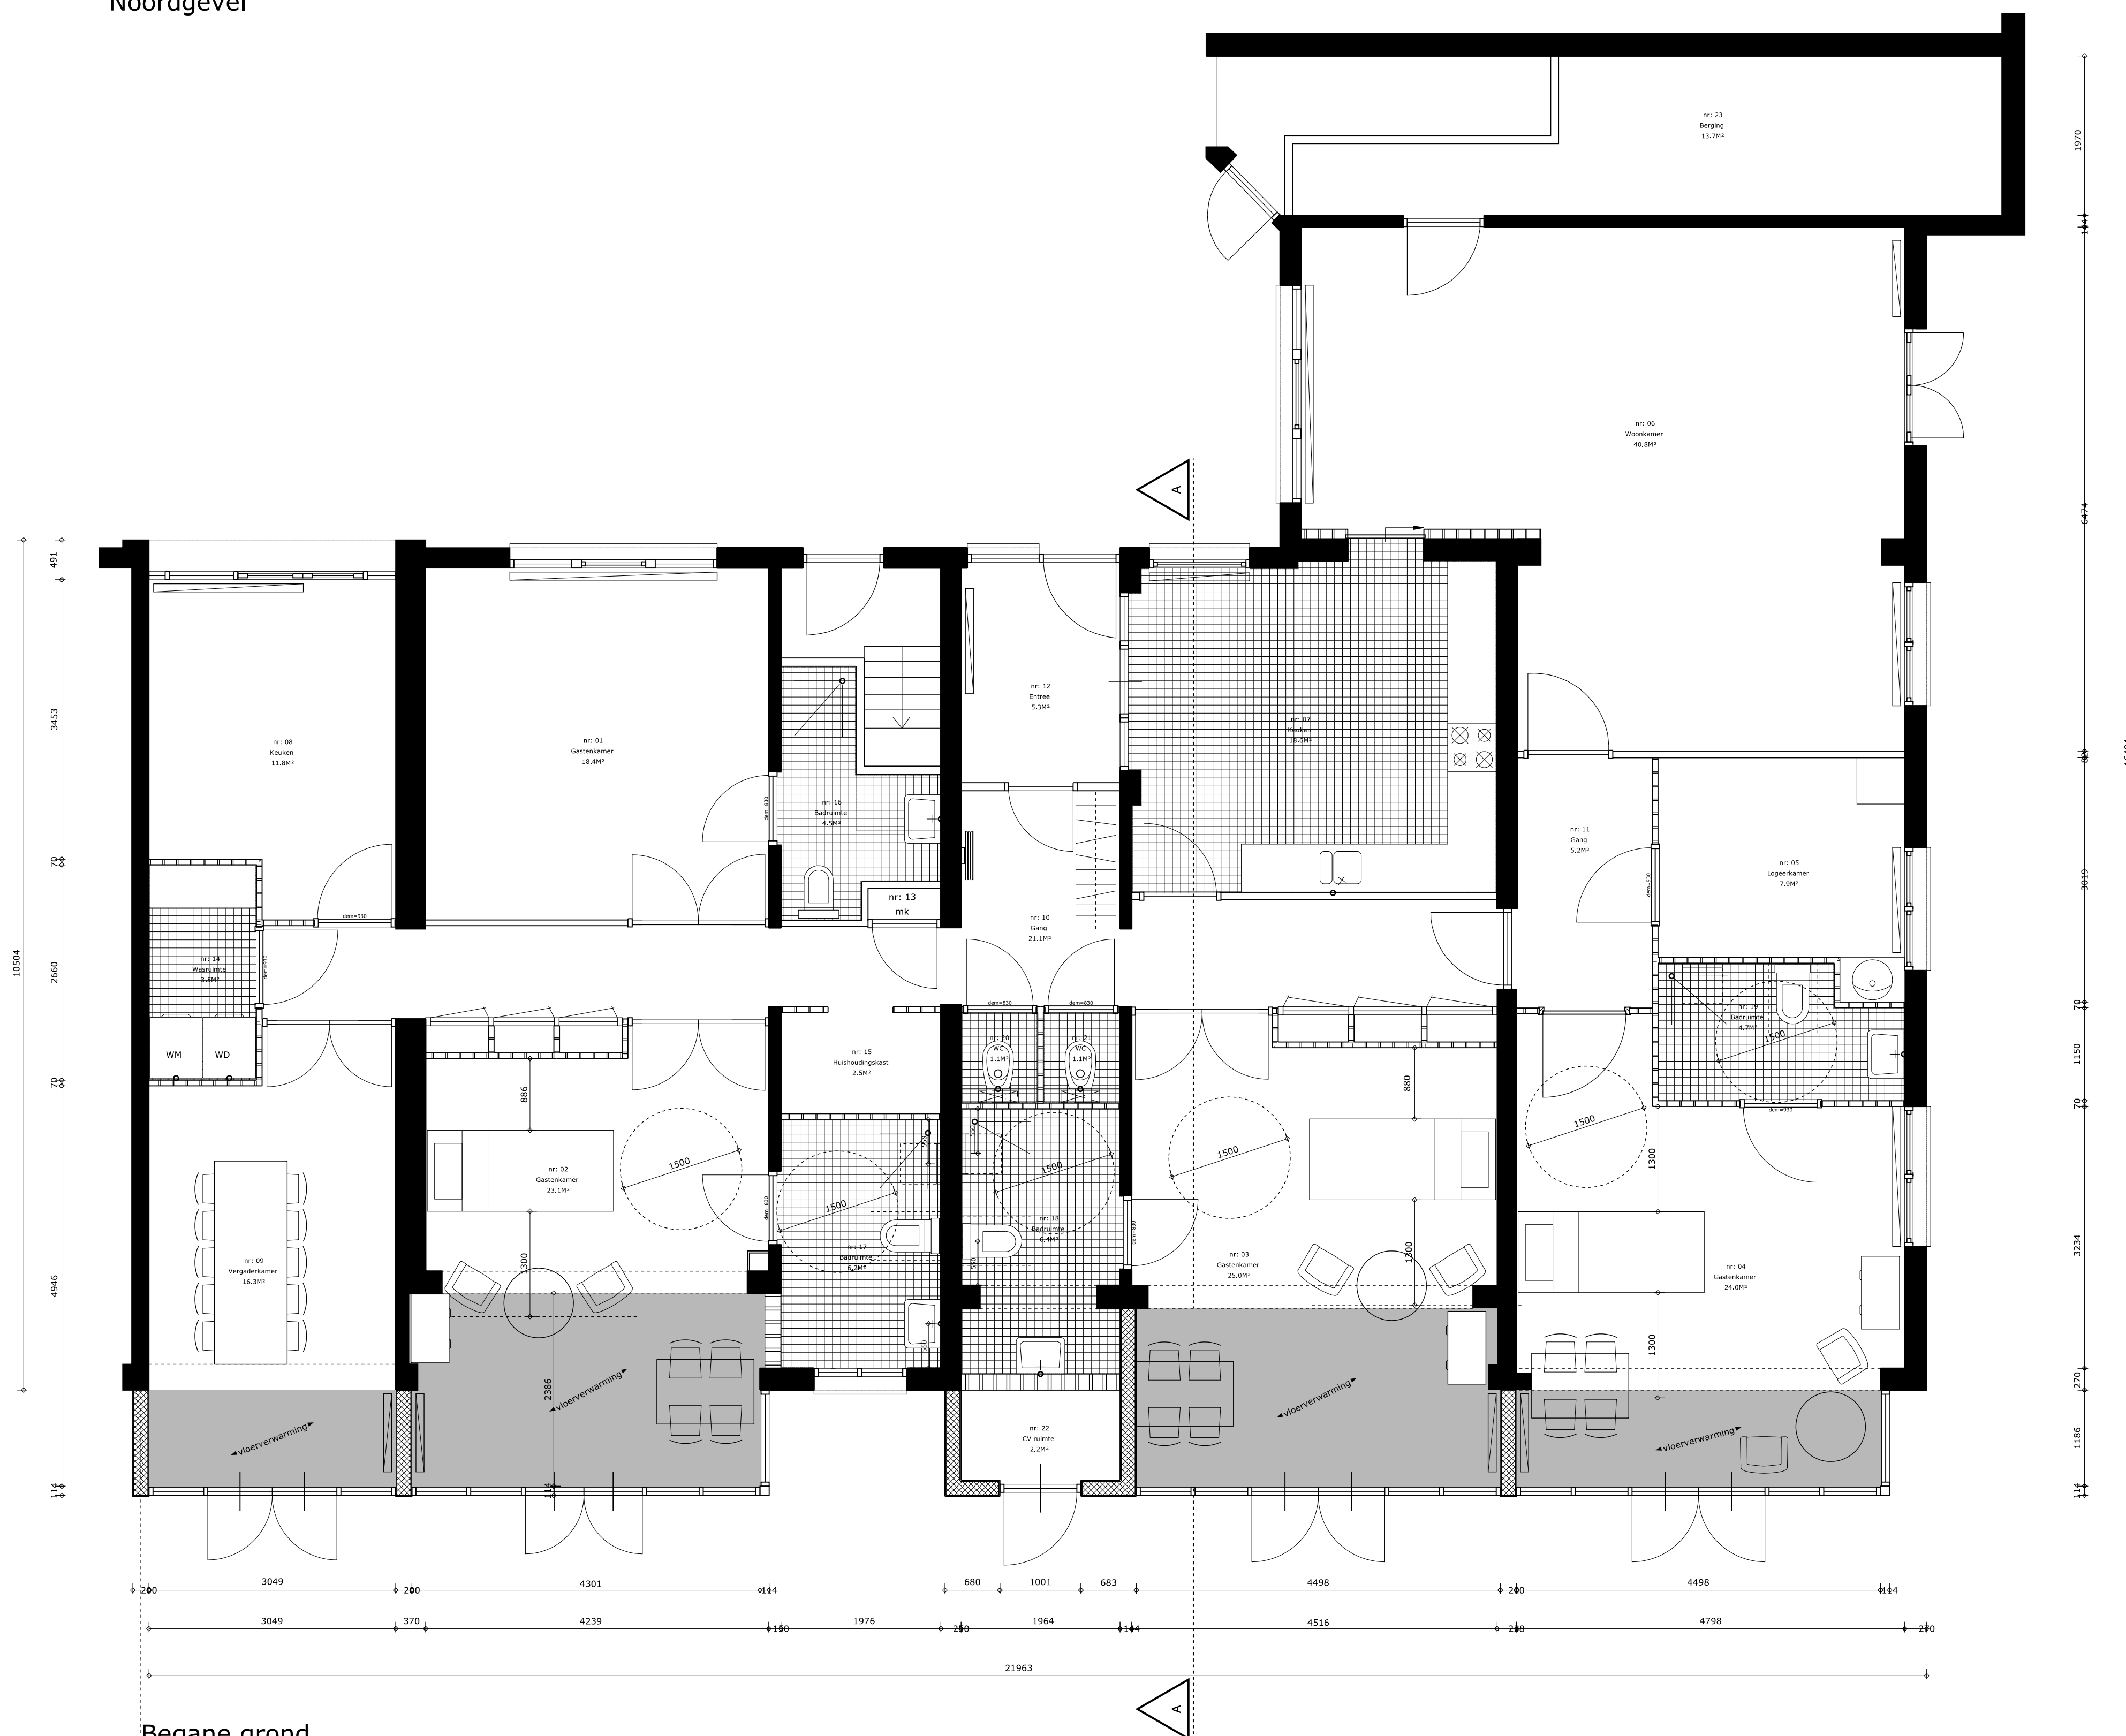

Noordgevel

Westgevel

Begane grond
erfgrens nader in te meten

Doorsnede A-A

Situatie 1:500

Maten in het werk te controleren

HOOYSCHUUR architecten bna		Status:	Gecontroleerd:
Opdrachtgever: Hospice het Veerhuis		Bezoek & postadres:	
Project: Vincent van Goghstraat 1 t/m 3 te Amsterdam		Noordende 16 1521 Pa. Wormerveer T: 075-6220441 E: info@hooyshuur.nl W: www.hooyshuur.nl	
Onderaand: Plattegrond + Gevels + Doorsnede Voorlopig ontwerp		Tekeningnummer: VO- 01	
Geleend: N/A	Datum: 19-01-2011	Gevoegd: 29-01-2011	Tekeningnummer:
Schaal: 1:150	Projectnr: 110102	Gevoegd: 110102	
Formaat: A0	Bestand: VOVD-01	Gevoegd: 110102	