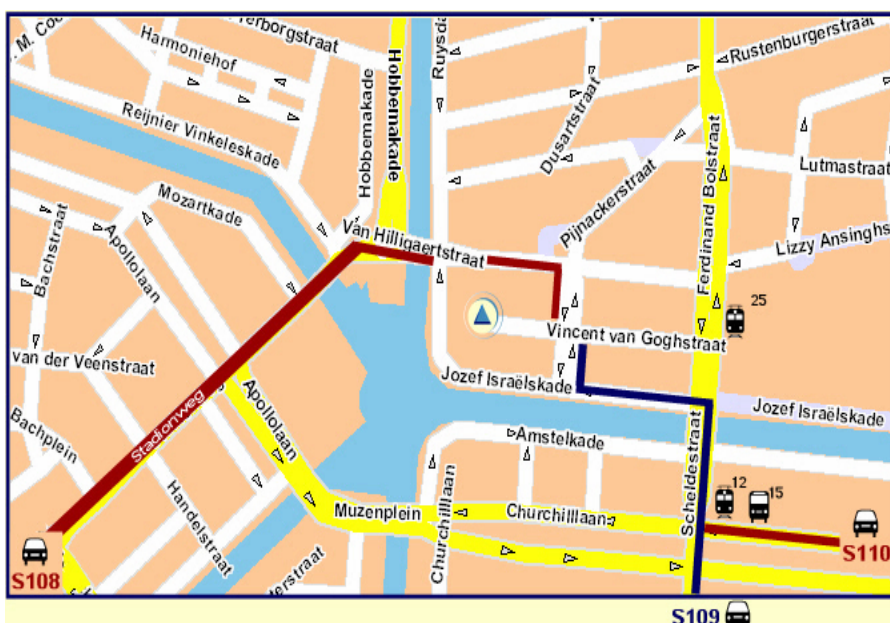

Vanuit alle richtingen: Ringweg Amsterdam (A10) volgen.
Vanaf de afslag op de ringweg is het ± 10 minuten reistijd.

Afslag S109 - RAI / Buitenveldert / Rivierenbuurt / Centrum

bij de stoplichten rechtsaf
recht door, circa 800 meter, met aan uw linkerhand de RAI
doorgaande weg rechts aanhouden (t.h.v. einde RAI complex)
na 400 mtr. in de Scheldestraat (een winkelstraat) gaat u een brug over
direct over de brug naar links: Jozef Israëlskade
1e straat rechts: Pienemanstraat
1e straat links: Vincent van Goghstraat

Afslag S108 - VU / Buitenveldert / Oud Zuid

bij de stoplichten rechtsaf
rechtdoor, circa 800 meter, met het Olympisch Stadion links
doorgaande weg geheel rechts aanhouden
met de bocht mee naar rechts
de Stadionweg circa 2.5 km. geheel afrijden
bij Shell tankstation rechts aanhouden
vanaf brug de 2e straat rechts: Pienemanstraat
1e straat links: Vincent van Goghstraat

Afslag S110 - Centrum

snelweg afrijden, over de Amstel
bij de stoplichten rechtsdoor
de Rijnstraat circa 900 mtr. vervolgen tot grote kruising
linksaf, de Vrijheidslaan
na circa 100 mtr. rechts
Churchillaan circa 1 km. aanhouden
rechtsaf, de Scheldestraat
direct over de brug naar links: Jozef Israëlskade
1e straat rechts: Pienemanstraat
1e straat links: Vincent van Goghstraat

Vanaf RAI station:

op ± 15 minuten loopafstand van Hospice Veerhuis